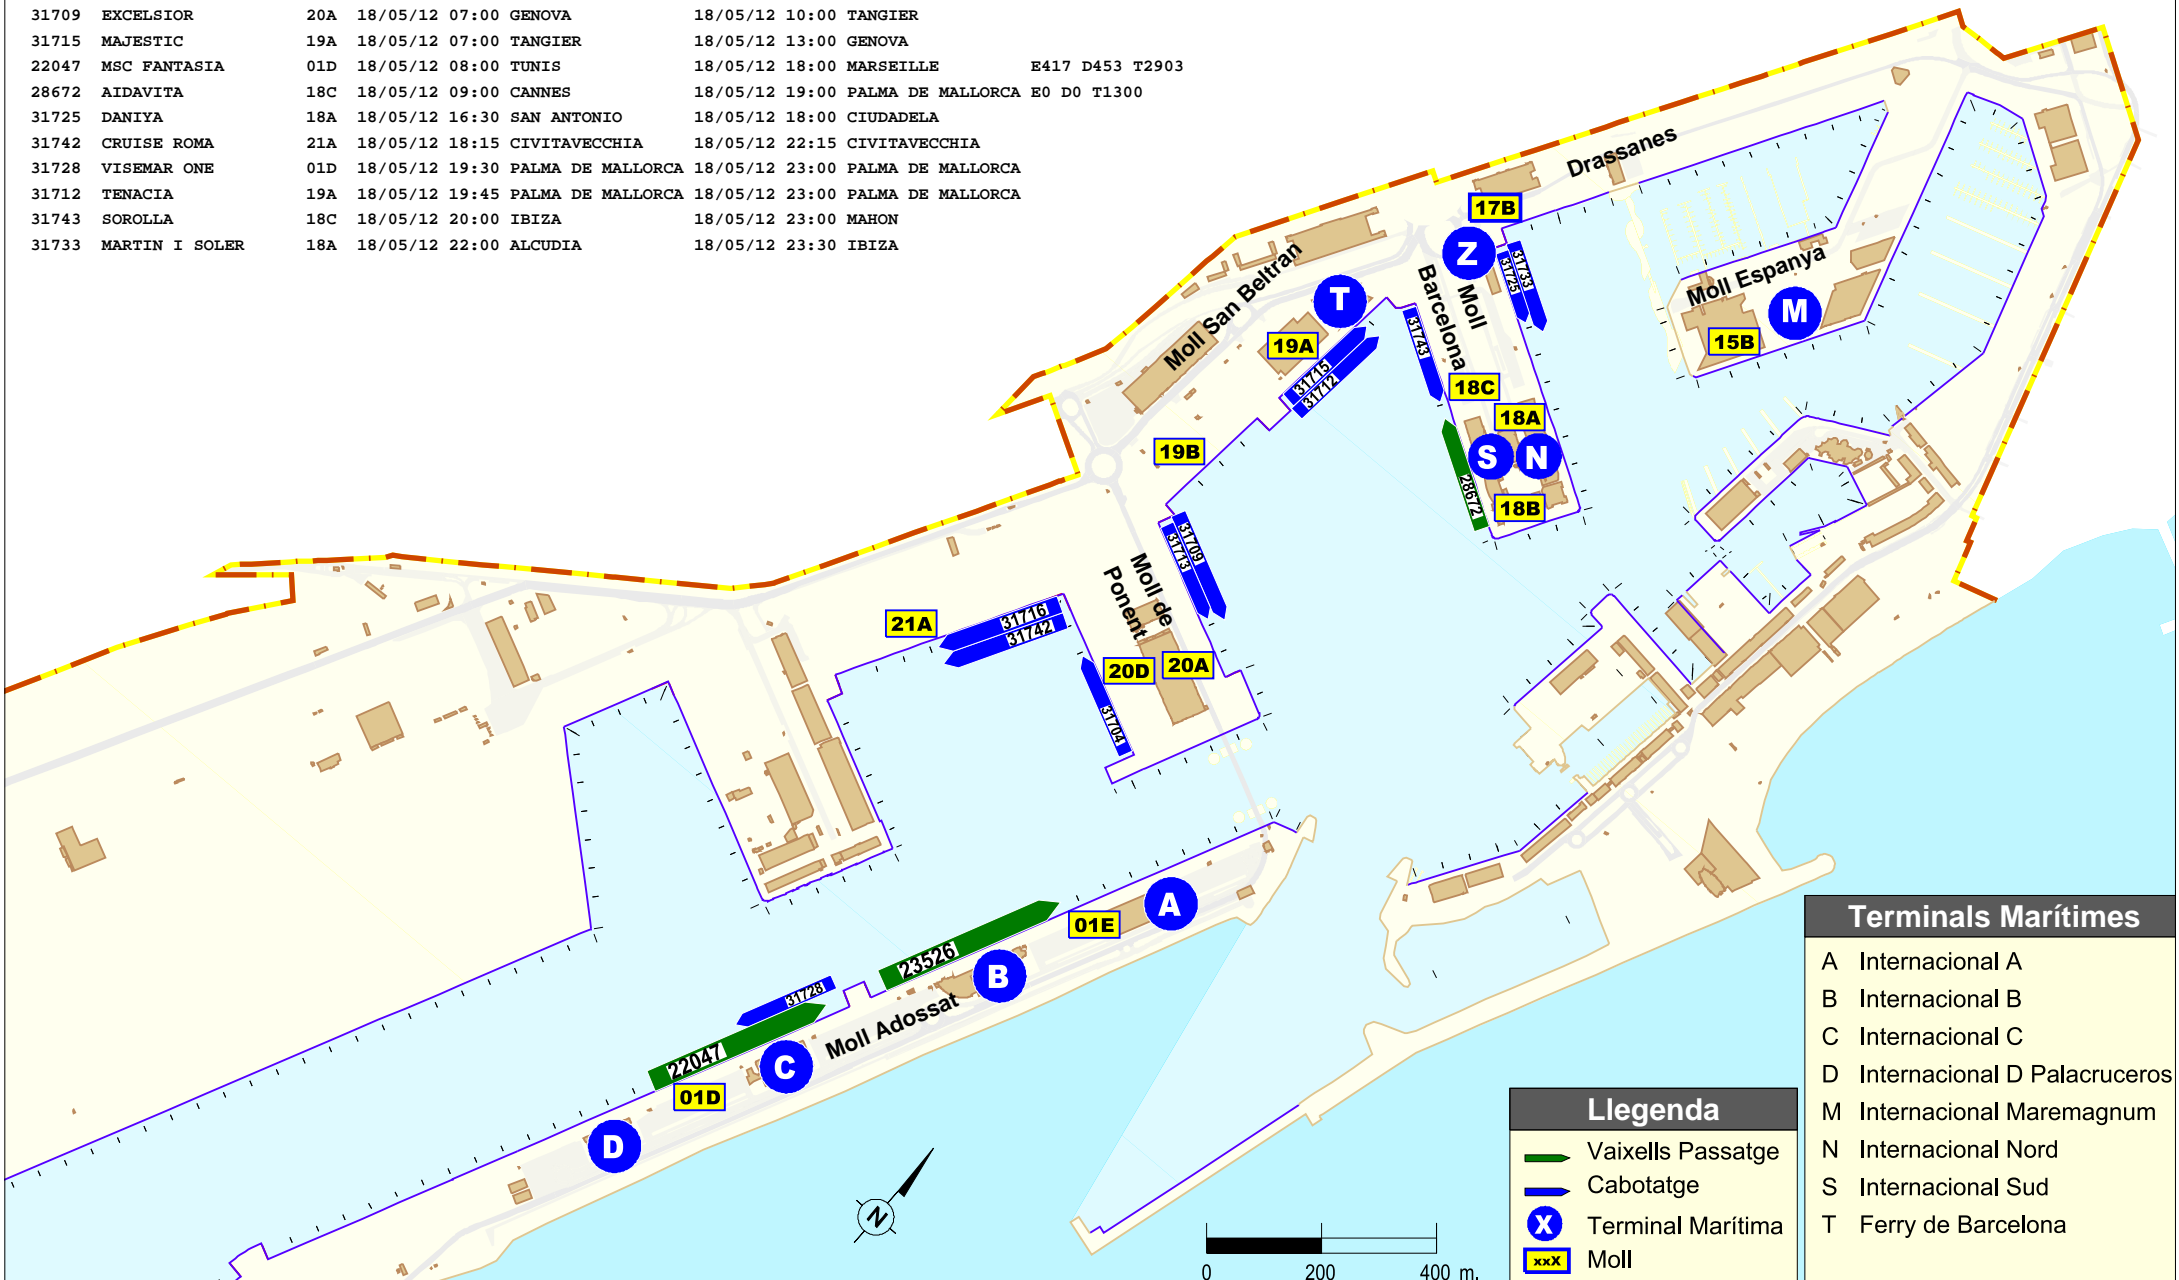

Vaixells Passatge

18/05/2012

Escala	Nom	Moll	Arribada	Origen	Sortida	Desti	Passatge
31713	ZURBARAN	20A	17/05/12 19:23	MAHON	18/05/12 01:08	PALMA DE MALLORCA	
31716	CRUISE BARCELONA	21A	17/05/12 20:54	CIVITAVECCHIA	18/05/12 00:45	CIVITAVECCHIA	
31704	FLORENCIA	20D	18/05/12 00:27	LIVORNO	18/05/12 05:00	LIVORNO	
23526	LIBERTY OF THE SEAS	01E	18/05/12 05:00	CIVITAVECCHIA	18/05/12 17:00	CANNES	E3800 D3800 T75
31709	EXCELSIOR	20A	18/05/12 07:00	GENOVA	18/05/12 10:00	TANGIER	
31715	MAJESTIC	19A	18/05/12 07:00	TANGIER	18/05/12 13:00	GENOVA	
22047	MSC FANTASIA	01D	18/05/12 08:00	TUNIS	18/05/12 18:00	MARSEILLE	E417 D453 T2903
28672	AIDAVITA	18C	18/05/12 09:00	CANNES	18/05/12 19:00	PALMA DE MALLORCA	E0 D0 T1300
31725	DANIYA	18A	18/05/12 16:30	SAN ANTONIO	18/05/12 18:00	CIUDADELA	
31742	CRUISE ROMA	21A	18/05/12 18:15	CIVITAVECCHIA	18/05/12 22:15	CIVITAVECCHIA	
31728	VISEMAR ONE	01D	18/05/12 19:30	PALMA DE MALLORCA	18/05/12 23:00	PALMA DE MALLORCA	
31712	TENACIA	19A	18/05/12 19:45	PALMA DE MALLORCA	18/05/12 23:00	PALMA DE MALLORCA	
31743	SOROLLA	18C	18/05/12 20:00	IBIZA	18/05/12 23:00	MAHON	
31733	MARTIN I SOLER	18A	18/05/12 22:00	ALCUDIA	18/05/12 23:30	IBIZA	

Port de Barcelona

Terminals Marítimes	
A	Internacional A
B	Internacional B
C	Internacional C
D	Internacional D Palacruceros
M	Internacional Maremagnum
N	Internacional Nord
S	Internacional Sud
T	Ferry de Barcelona